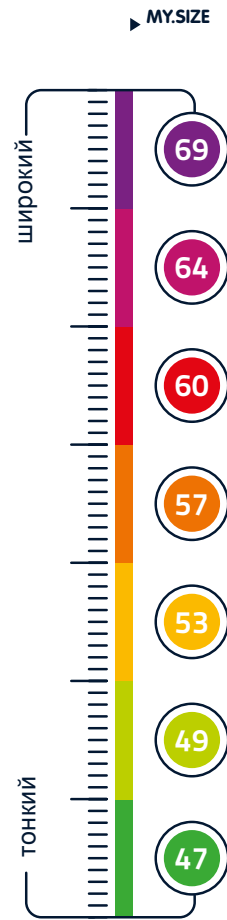

Важно:

Для печати этой страницы из Adobe Acrobat, отметь 100% в пункте о масштабе страницы во всплывающем меню. Страница будет распечатана в необходимом для измерения формате.

Твой идеальный размер презерватива

Play-partner.ru напоминает:
измеряй только
эрегированный член!

MY.SIZE: 7 размеров для твоего комфорта!

Просто:
Вырежи измерительную ленту MY.SIZE

Оберни измерительную ленту MY.SIZE вокруг самого широкого места, и запомни цифру, где концы ленты сошлись.

Внимание: осторожно, острый край бумаги может порезать!

Отметка на ленте поможет найти свой идеальный размер презервативов MY.SIZE.

Важно: чтобы найти свой идеальный размер MY.SIZE. Нужно измерить окружность пениса, длина полового члена не имеет значения для выбора презерватива.
Совет: если вы остановились между двумя размерами, то попробуйте оба презерватива. Самое главное, чтобы презерватив не соскользнул.